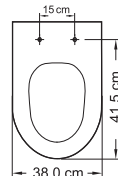

SE SUA LOUÇA É:
BELLE EPOQUE
SEU ASSENTO É O:
BELLE EPOQUE