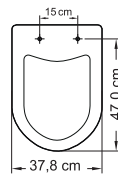

SE SUA LOUÇA É:
CAMPANA
SEU ASSENTO É O:
LUNA SPECIALE