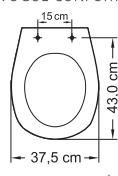

SE SUA LOUÇA É:
ASPEN / FAST
SEU ASSENTO É O:
ASPEN