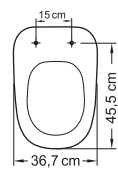

SE SUA LOUÇA É:
MONTE CARLO
SEU ASSENTO É O:
MONTE CARLO