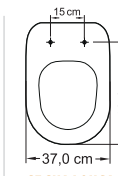

SE SUA LOUÇA É:
FLOX
SEU ASSENTO É O:
VOGUE

OUTROS

Para assentos das marcas: Mondialle, Hervy, Santa Clara, Laufen, Logasa, Ideal Standard, Jacuzzi, Luzarte, Casa Santa Marina e MGA (Agnes T), consulte nosso site: www.tupan.ind.br