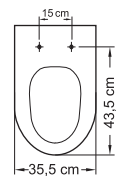

Dr. Tupan inDICA:

Para melhor adaptação do assento oval na louça escolha um modelo com fixadores ajustáveis.

PARA LOUÇA NÃO OVAL: assento dedicado

Identifique as medidas da sua louça.

DECA

SE SUA LOUÇA É:
CARRARA / DUNA
LEVEL / LINK / LK
NUOVA / OMEGA
SEU ASSENTO É O:
CARRARA