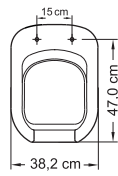

SE SUA LOUÇA É:
VOGUE CONFORTO
SEU ASSENTO É O:
VOGUE CONFORTO