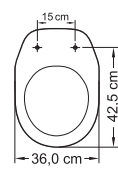

SE SUA LOUÇA É:
VILLAGE
SEU ASSENTO É O:
VILLAGE