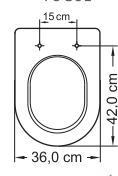

SE SUA LOUÇA É:
DUOMO PLUS
SEU ASSENTO É O:
DUOMO