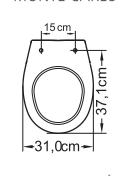

SE SUA LOUÇA É:
STUDIO KIDS
SEU ASSENTO É O:
INFANTIL