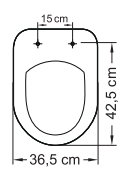

SE SUA LOUÇA É:
DUOMO PLUS
SEU ASSENTO É O:
DUOMO

SE SUA LOUÇA É:
STUDIO KIDS
SEU ASSENTO É O:
INFANTIL

ETERNIT

SE SUA LOUÇA É:
TURIM
SEU ASSENTO É O:
MONTE CARLO

SE SUA LOUÇA É:
SAVARY /
ARCUS QUADRA
SEU ASSENTO É O:
FIT