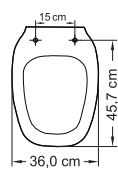

ETERNIT

SE SUA LOUÇA É:
TURIM
SEU ASSENTO É O:
MONTE CARLO