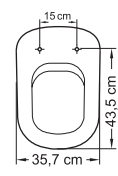

SE SUA LOUÇA É:
VOGUE PLUS
SEU ASSENTO É O:
VOGUE