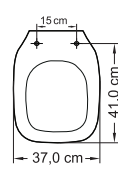

SE SUA LOUÇA É:
DUOMO PLUS
SEU ASSENTO É O:
DUOMO

SE SUA LOUÇA É:
STUDIO KIDS
SEU ASSENTO É O:
INFANTIL

ETERNIT

SE SUA LOUÇA É:
TURIM
SEU ASSENTO É O:
MONTE CARLO

SE SUA LOUÇA É:
SAVARY /
ARCUS QUADRA
SEU ASSENTO É O:
FIT