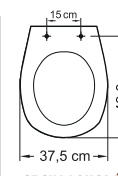

SE SUA LOUÇA É:
GAP / DEBBA
SEU ASSENTO É O:
QUADRA

SE SUA LOUÇA É:
HALL / DAMA N
SEU ASSENTO É O:
BALI

LORENZETTI

SE SUA LOUÇA É:
LORENLIKE
SEU ASSENTO É O:
QUADRA

SE SUA LOUÇA É:
LORENONE
SEU ASSENTO É O:
ASPEN