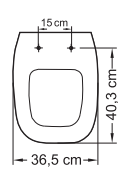

SE SUA LOUÇA É:
FLEX
SEU ASSENTO É O:
CITY / LIKE