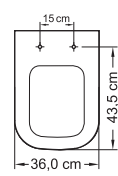

Dr. Tupan inDICA:

Para melhor adaptação do assento oval na louça escolha um modelo com fixadores ajustáveis.

PARA LOUÇA NÃO OVAL: assento dedicado

Identifique as medidas da sua louça.

DECA

SE SUA LOUÇA É:
CARRARA / DUNA
LEVEL / LINK / LK
NUOVA / OMEGA
SEU ASSENTO É O:
CARRARA